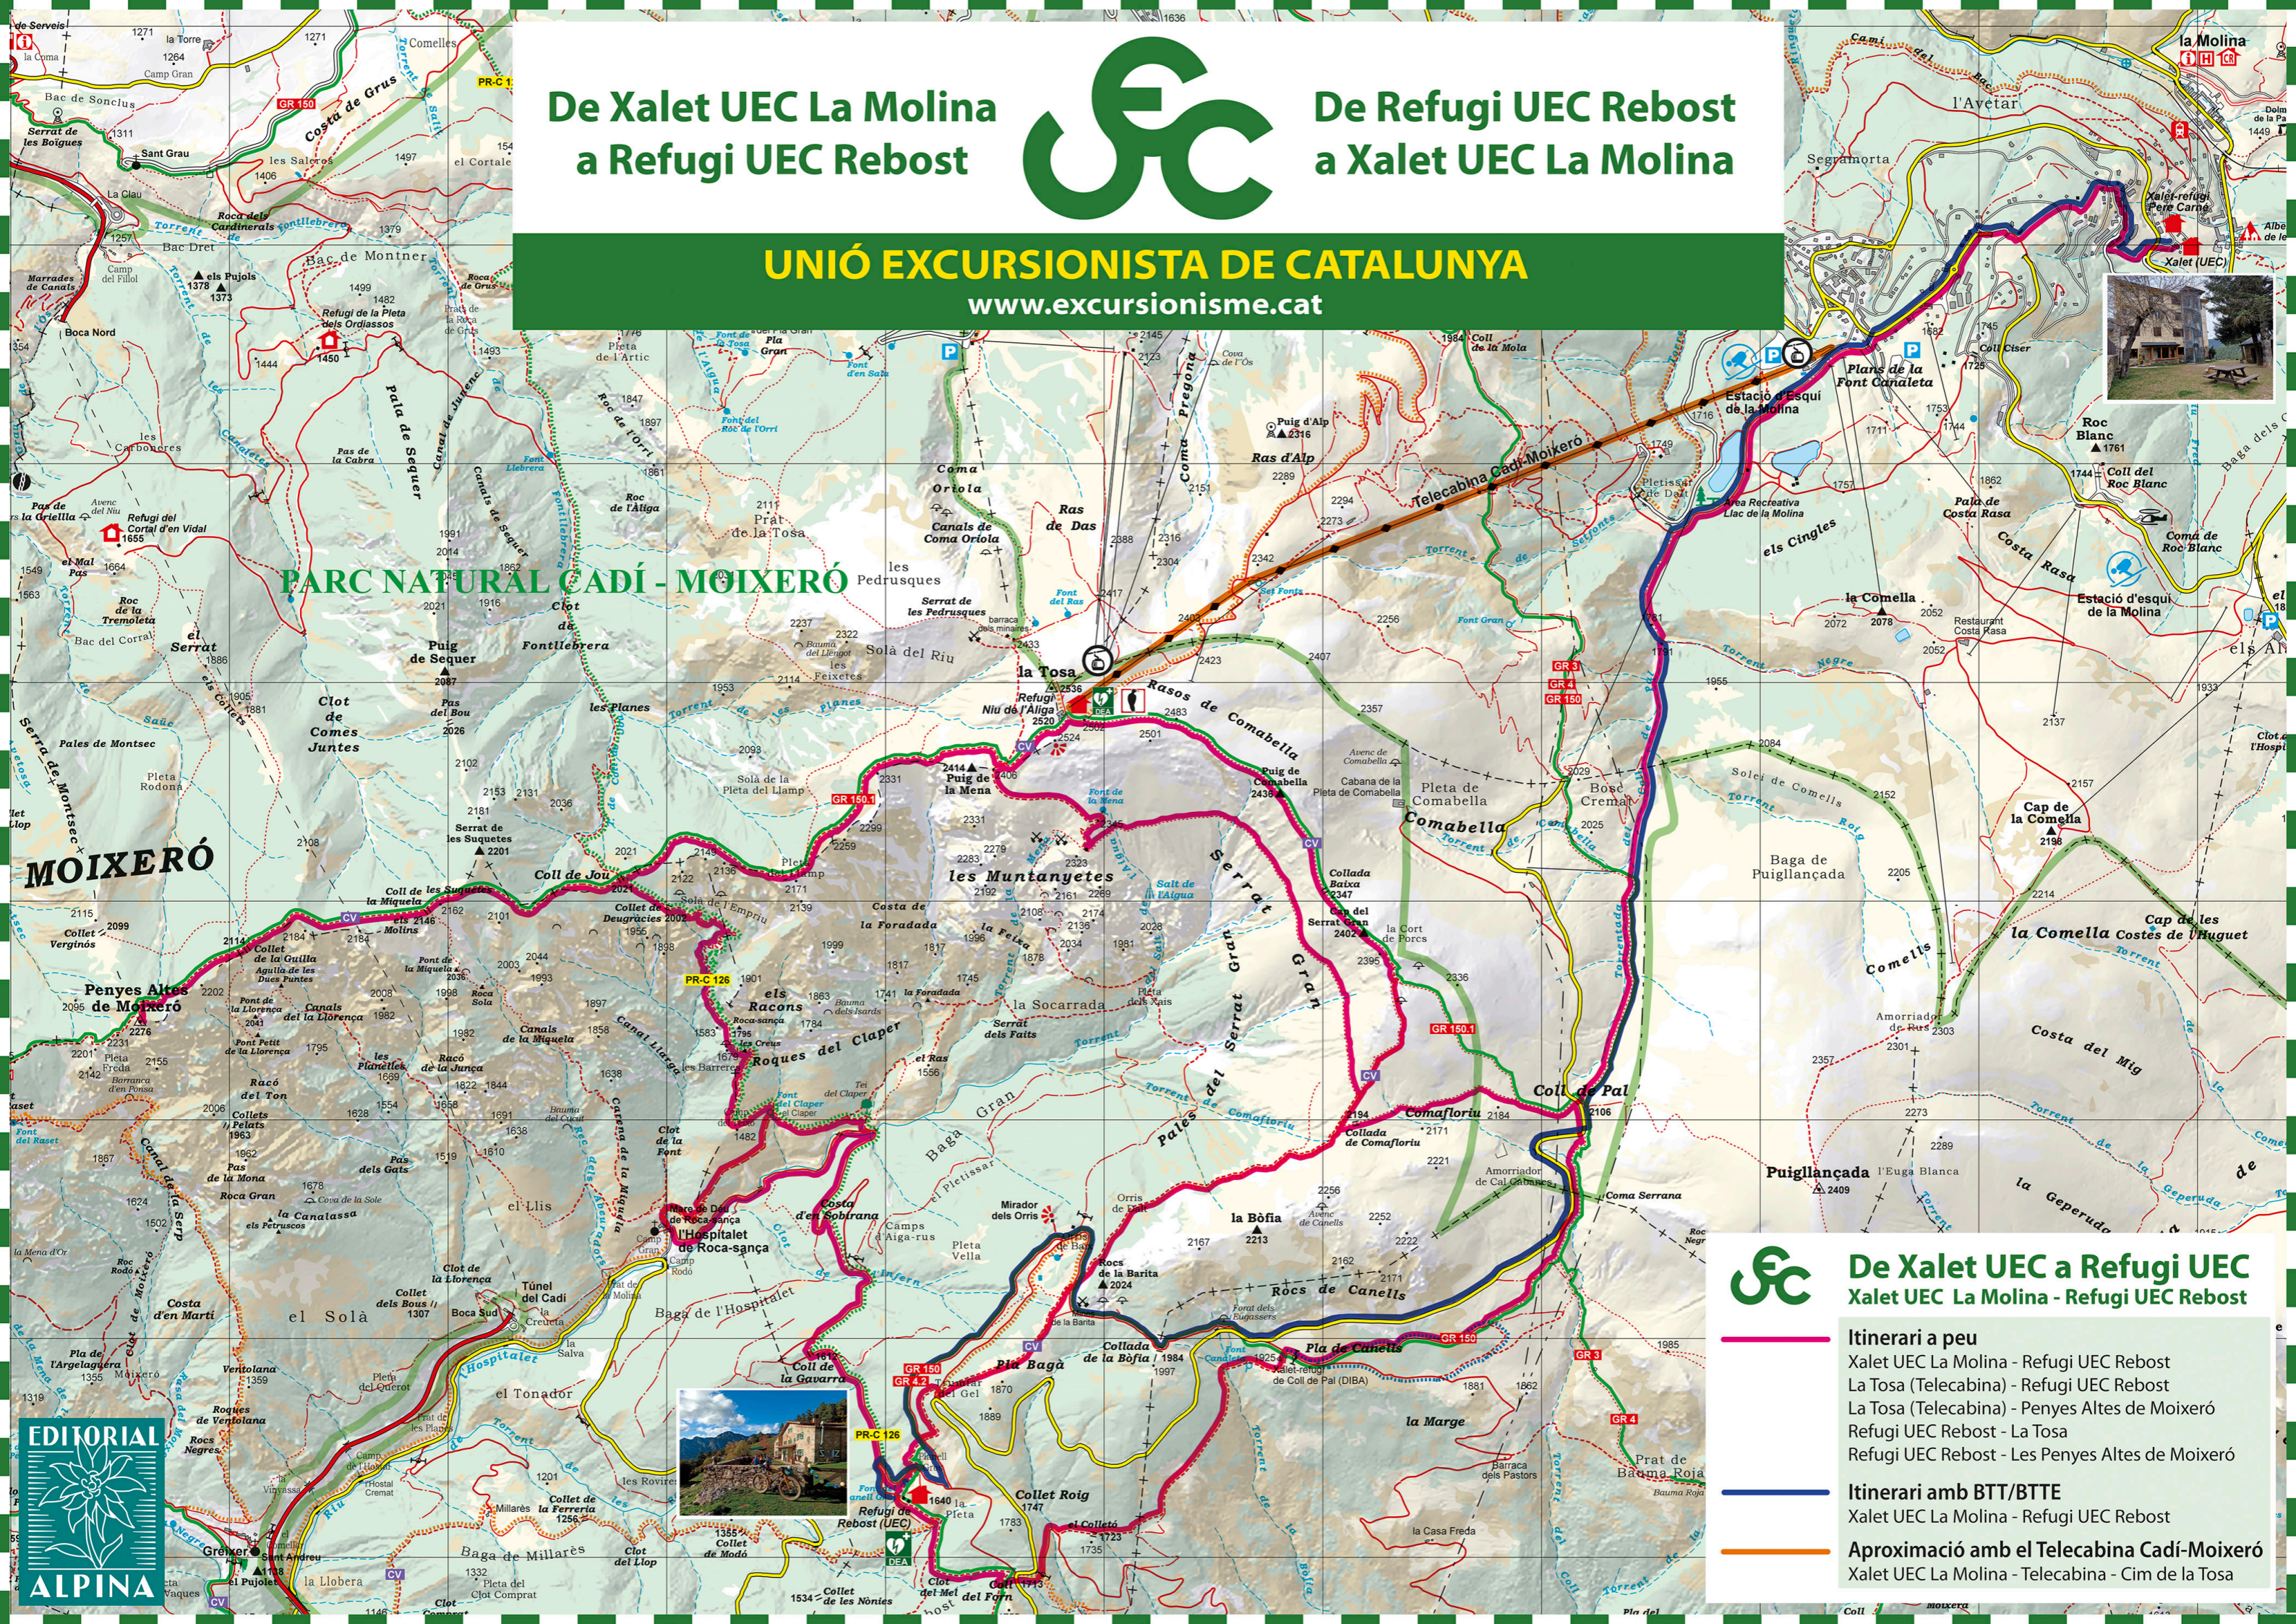

De Xalet UEC La Molina
a Refugi UEC Rebot

De Refugi UEC Rebot
a Xalet UEC La Molina

UNIÓ EXCURSIONISTA DE CATALUNYA

www.excursionisme.cat

PARC NATURAL CADÍ-MOIXERÓ

MOIXERÓ

De Xalet UEC a Refugi UEC
Xalet UEC La Molina - Refugi UEC Rebot

Itinerari a peu
Xalet UEC La Molina - Refugi UEC Rebot
La Tosa (Telecabina) - Refugi UEC Rebot
La Tosa (Telecabina) - Penyes Altes de Moixeró
Refugi UEC Rebot - La Tosa
Refugi UEC Rebot - Les Penyes Altes de Moixeró

Itinerari amb BTT/BTTE
Xalet UEC La Molina - Refugi UEC Rebot

Aproximació amb el Telecabina Cadí-Moixeró
Xalet UEC La Molina - Telecabina - Cim de la Tosa